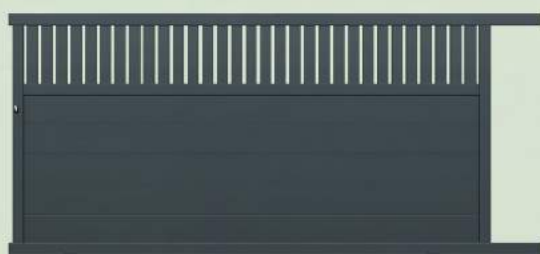

BAMBA
COULISSANT