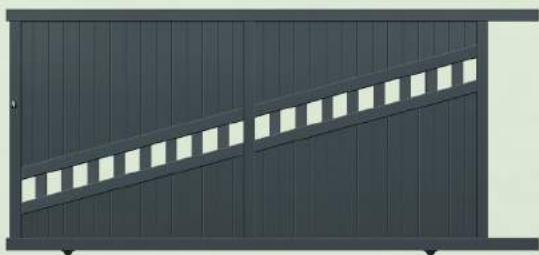

MEDA
COULISSANT