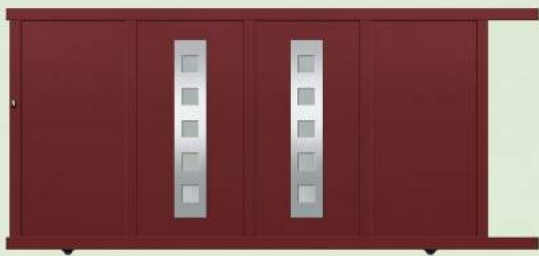

DONELA
COULISSANT